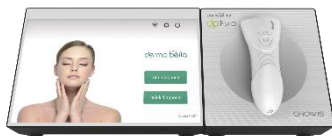

DP Kyro

Professioneller Haut- und Haaranalysator: Der neue DP Kyro ist ein fortschrittlicher Haar- und Hautanalysator mit unvergleichlichen Diagnosesystemen.

Der Neue DP Kyro ist ein fortschrittlicher Haut- und Haaranalysator, der stilvolles und anspruchsvolles Design für eine schnelle und einfache Bedienung mit einer Cloud-fähigen Datenbank von Haut- und Haarbildern unter Verwendung von Multispektralbildgebung und proprietärer Bildverarbeitungssoftware kombiniert.

Mit seinem fortschrittlichen Docking-System und der Möglichkeit, das Objektiv zu wechseln, ist der Neue DP Kyro der ideale Partner, um die Aufmerksamkeit Ihrer Kunden auf den ersten Blick zu fesseln, Ihren Umsatz zu steigern und Ihre Produkte und Ihre Marke aufzuwerten.

Vorteile:

- Diagnosewerkzeug mit umsatzbringender Lösung
- Einfaches und modernes Design
- Vollständig kabellos und mobil dank WIFI-Verbindung
- Professionelle Software-Anwendung auf verschiedenen mobilen Plattformen
- Präzise Analyse von hochauflösenden Bildern mit 20+ LEDs
- Multi-Millionen-DB für die Analyse basierend auf Geschlecht, Haut, Typ, Alter
- Leistungsstarker 10-Zoll-Android-PC eingebettet für einfache Bedienung

Haut:

Haar: